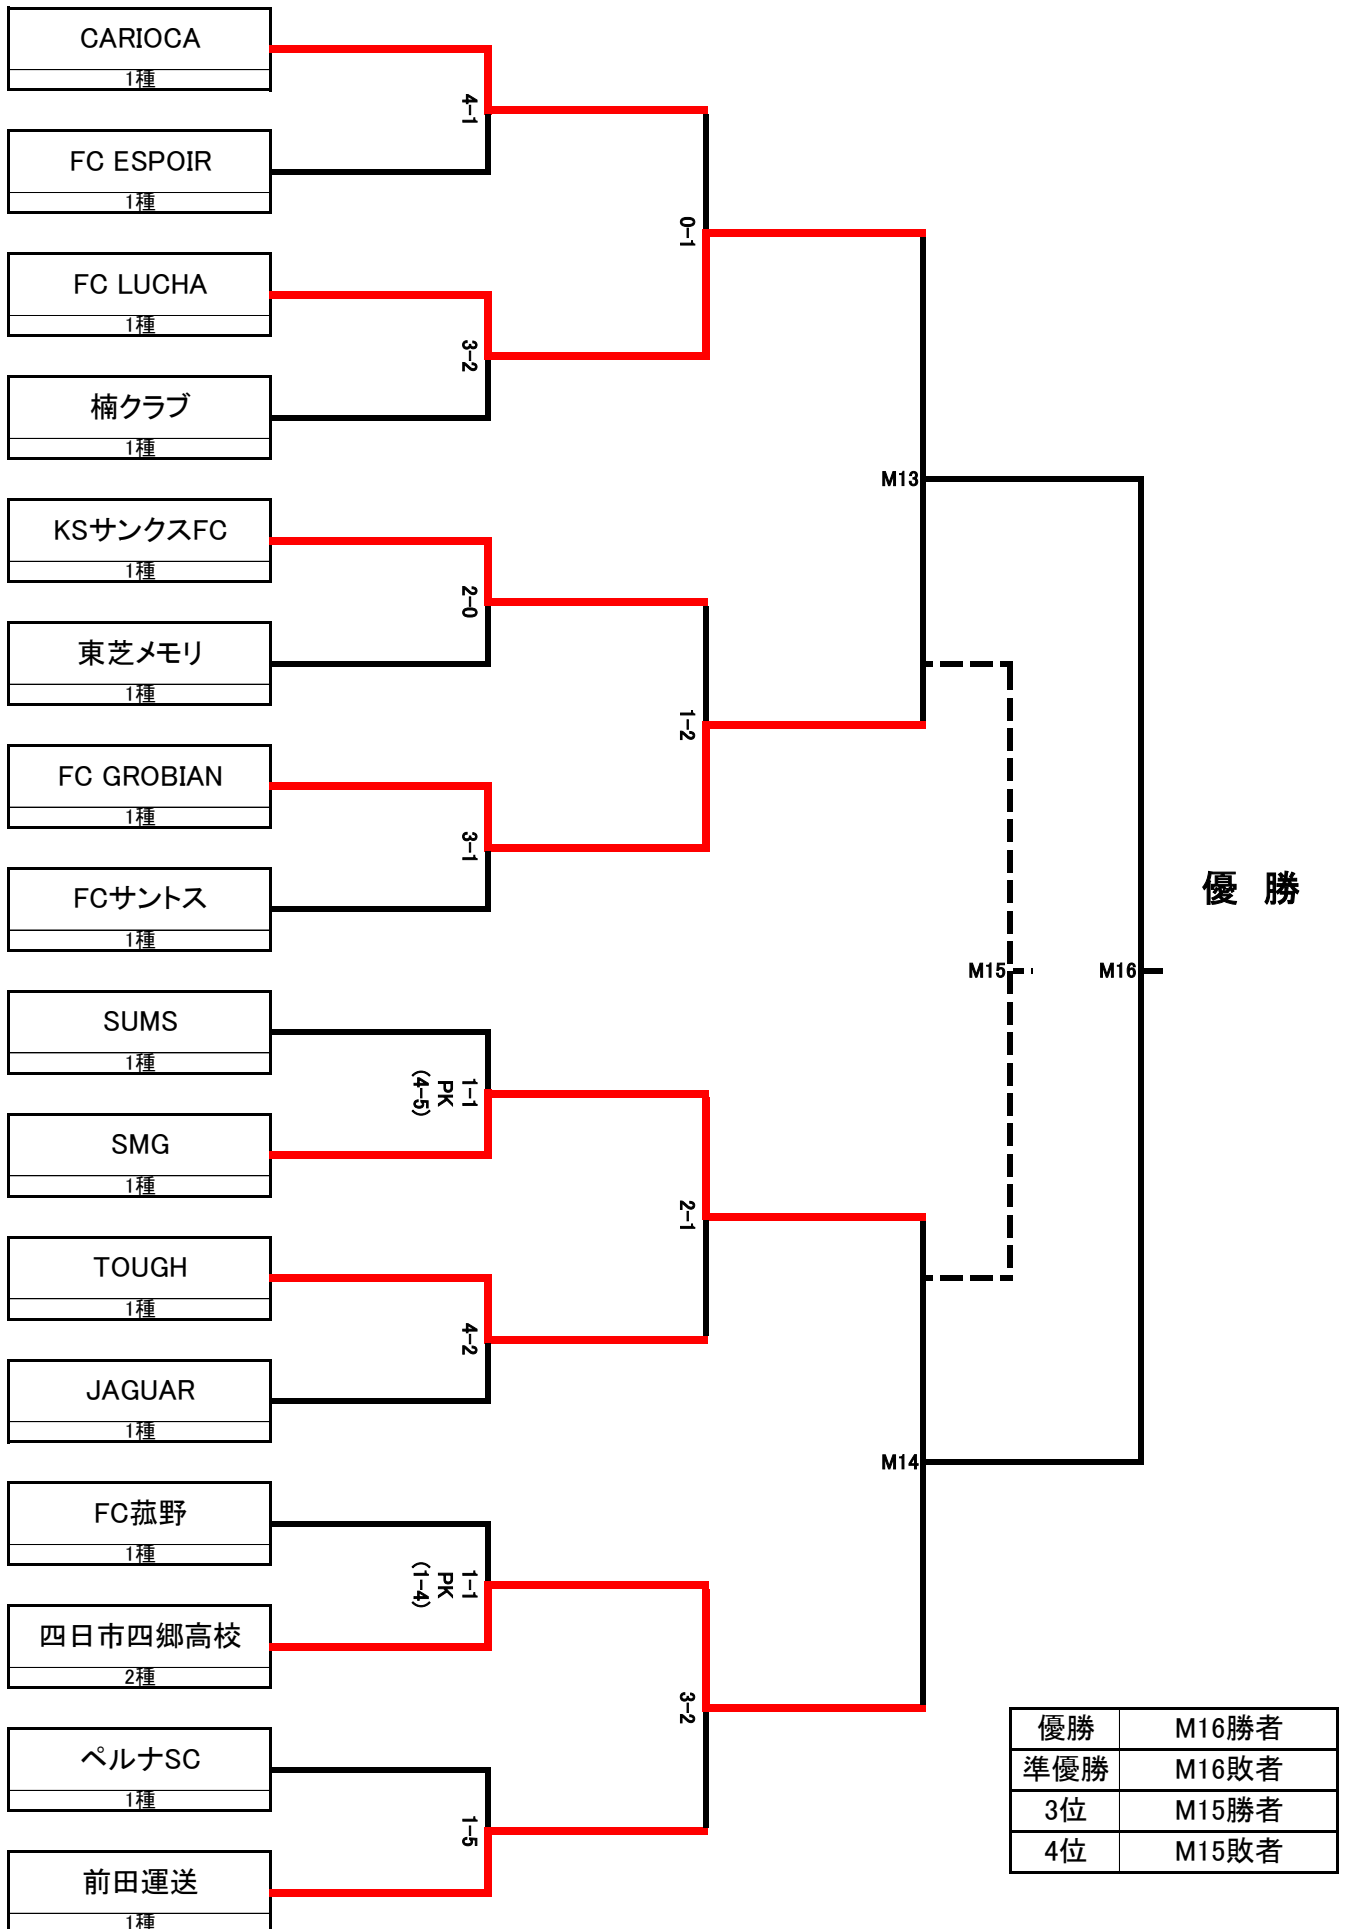

第44回 NPO法人四日市サッカー協会長杯兼四日市市体育協会長杯選手権大会

CARIOCA
1種

FC ESPOIR
1種

FC LUCHA
1種

楠クラブ
1種

KSサンクスFC
1種

東芝メモリ
1種

FC GROBIAN
1種

FCサントス
1種

SUMS
1種

SMG
1種

TOUGH
1種

JAGUAR
1種

FC菰野
1種

四日市四郷高校
2種

ペルナSC
1種

前田運送
1種

4-1

0-1

3-2

2-0

1-2

3-1

1-1
PK
(4-5)

2-1

4-2

1-1
PK
(1-4)

3-2

1-5

M13

M15

M16

M14