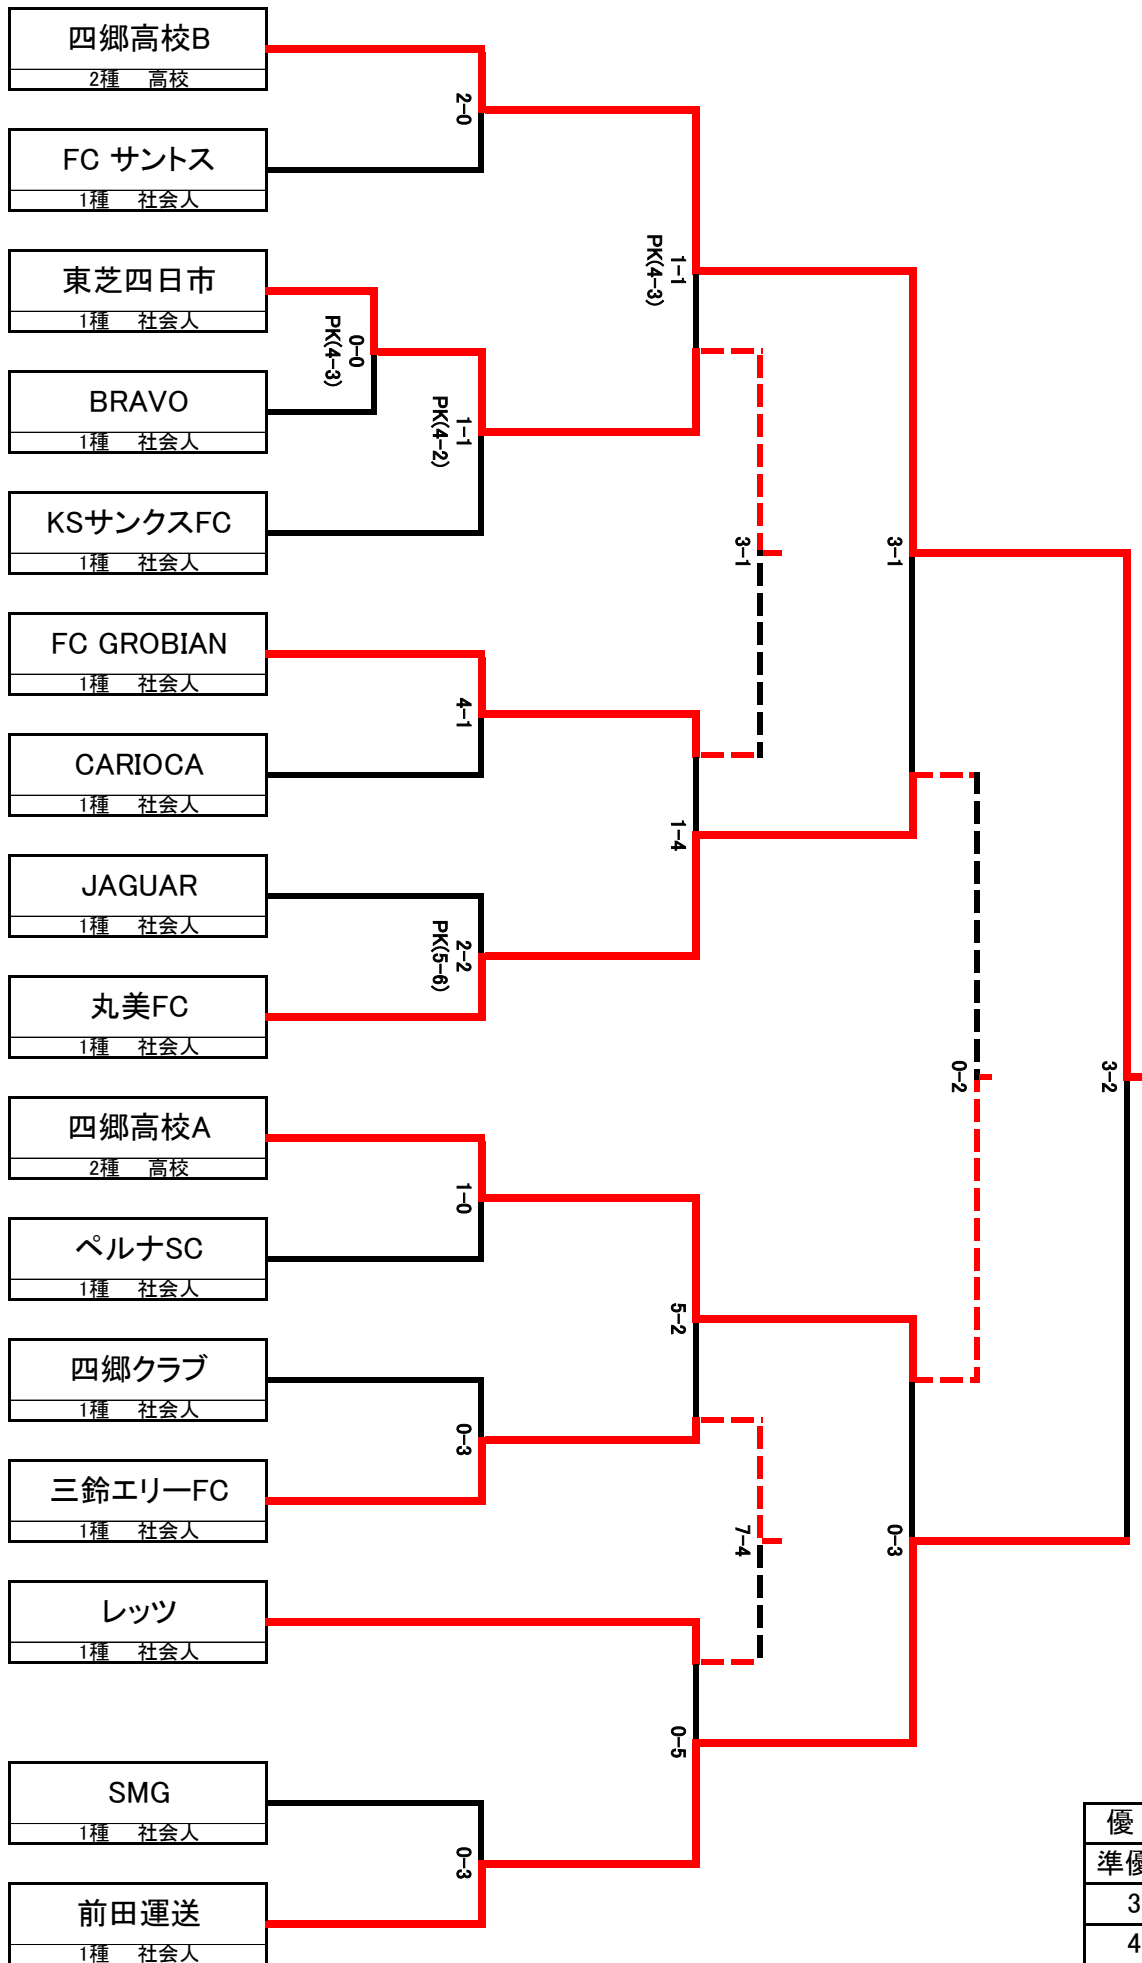

第42回NPO法人四日市サッカー協会長杯兼四日市市体育協会長杯選手権大会

優勝	四郷高校B
準優勝	前田運送
3位	四郷高校A
4位	丸美FC
A5位	東芝四日市
B5位	三鈴エリーFC